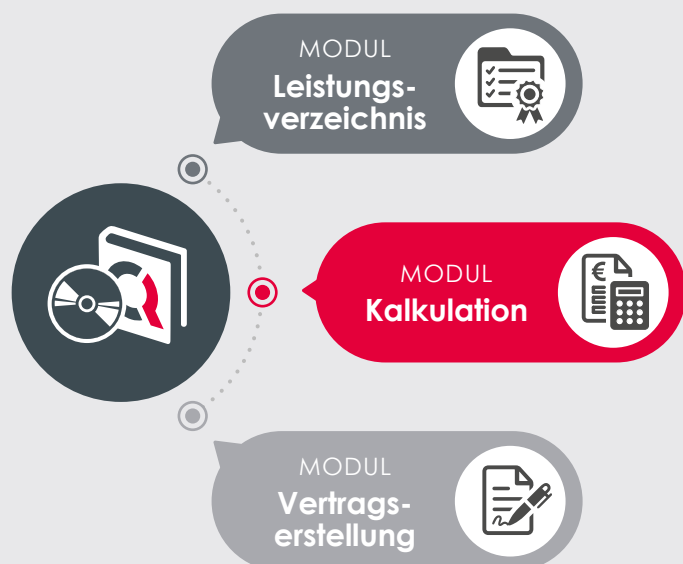

Die Kalkulationssoftware für den Wärmelieferungssektor

QCalc – die Kalkulationssoftware für Contractoren

Auf Basis der Erfahrungen aus über 100.000 Heizungsinstallationen und 50.000 Wartungsverträgen haben wir gemeinsam mit unseren Q-Partnern vor über 10 Jahren eine Software zur Erstellung von Auslegungen, Leistungsverzeichnissen und Kalkulationen von Wärmelieferverträgen entwickelt und kontinuierlich ausgebaut.

QCalc ist die Lösung für:

- Automatisierte Auslegung
- Preiskalkulation und Leasing-Angebot
- Automatisierte Wärmelieferungsverträge
- Kostenneutralitätsrechner

Überblick über unsere Highlights

► Automatisierte Auslegung